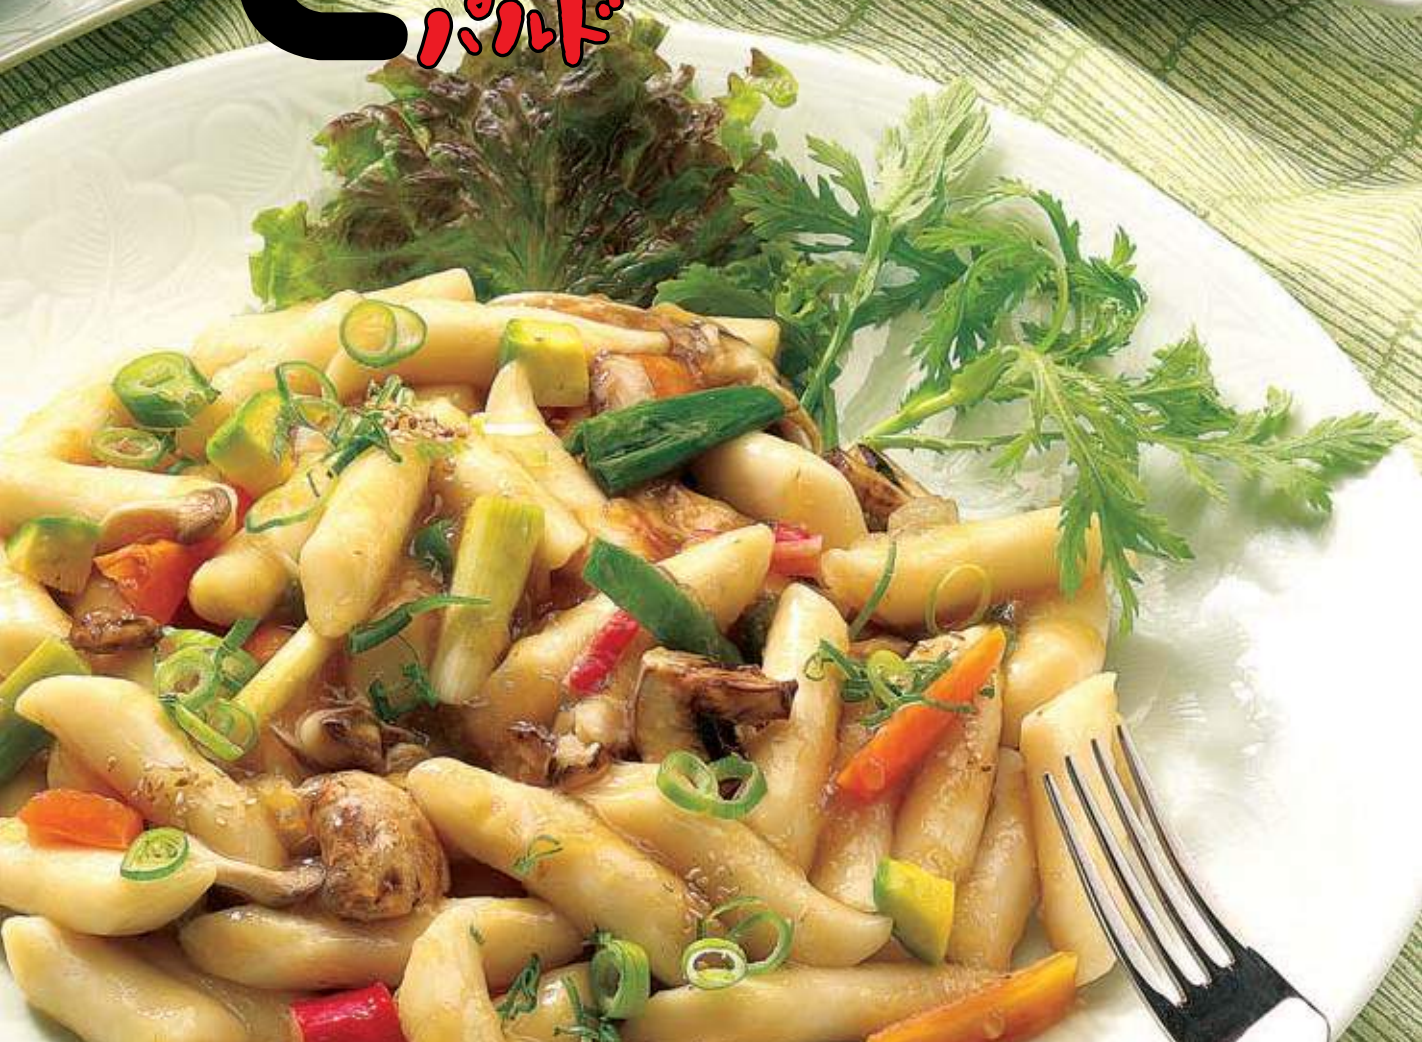

팔도

八道韓國食品
팔도

www.paldo.co.jp | 팔도한국식품

3 / 4 / 5
MARCH · APRIL · MAY
2026

營業時間 09:00~18:00 [土·祝] 09:00~17:00
[日] 10:00~17:00

無料電話 0120-247-662

一般電話 048-930-7181

Soft Bank 専用 048-907-1349